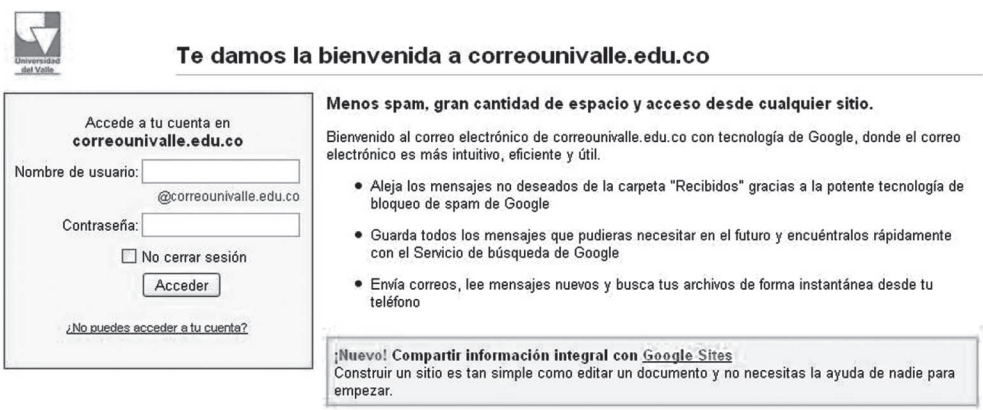

3. De click en la opción login@correounivalle.edu.co

4. Se muestra una ventana para acceder ingresando su login y contraseña, como se muestra a continuación: