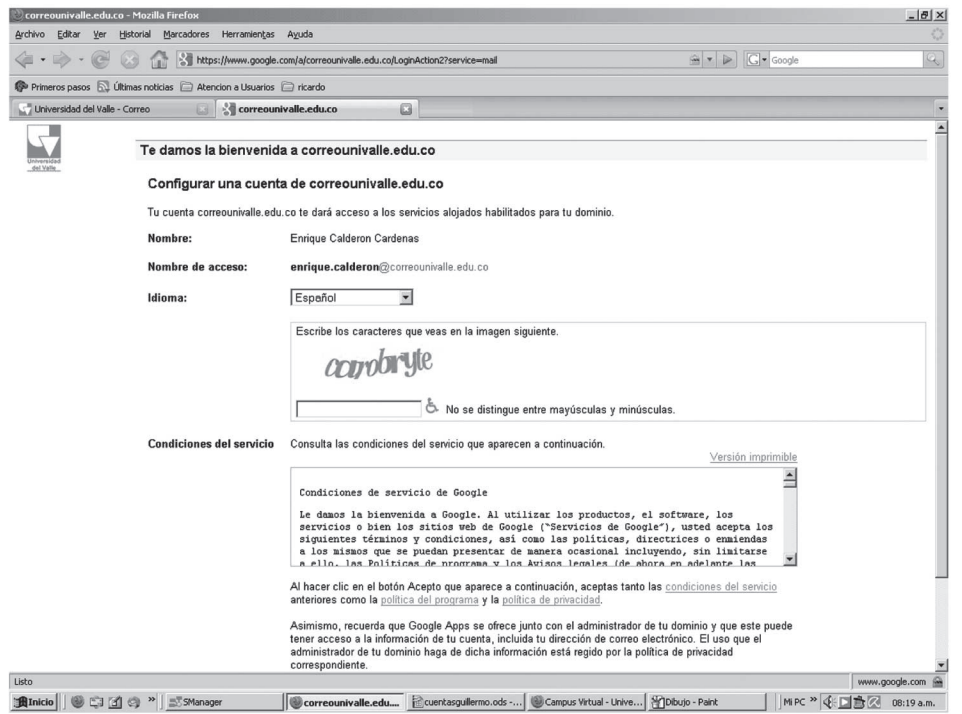

Instrucciones de uso

Nueva opción de correo Institucional

5. Cuando ingrese por primera vez, la cuenta debe ser configurada eligiendo el idioma y llenando las casillas correspondientes: